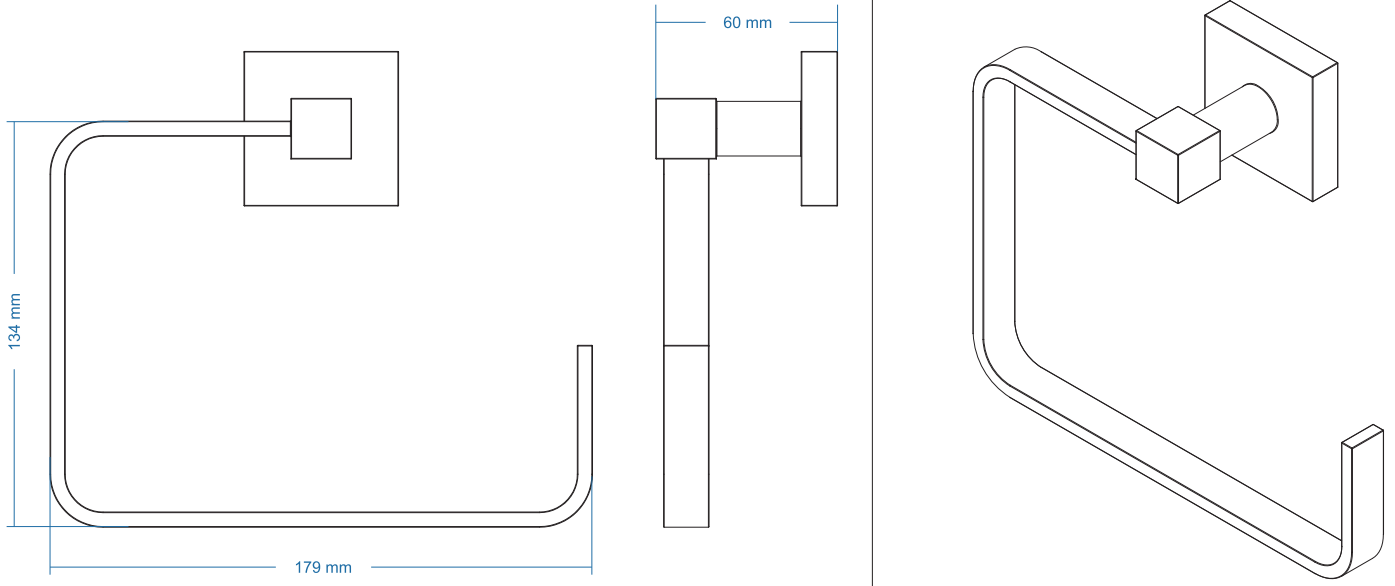

Yuvarlak Havluluk - Ring Towel Bar

Çizimler ölçekli değildir
Draw not to scale

Krom - Chrome

Montaj Şekli / Type of mounting

intersteel®