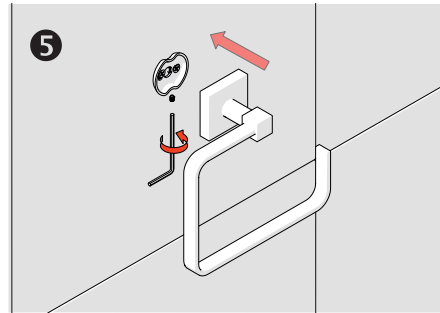

Yuvarlak Havluluk - Ring Towel Bar

Çizimler ölçekli değildir
Draw not to scale

Krom - Chrome

Montaj Şekli / Type of mounting

intersteel®