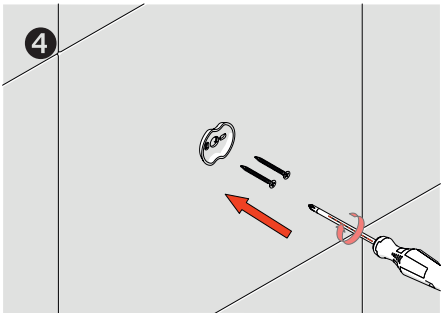

Yuvarlak Havluluk - Ring Towel Bar

Çizimler ölçekli değildir
Draw not to scale

Krom - Chrome

Montaj Şekli / Type of mounting

intersteel®