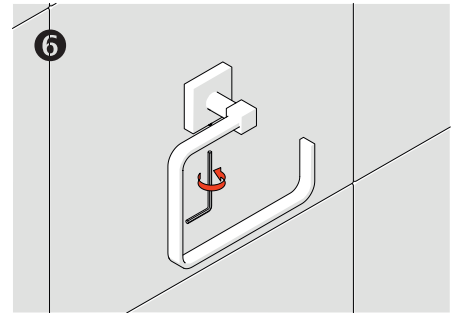

Yuvarlak Havluluk - Ring Towel Bar

Çizimler ölçekli değildir
Draw not to scale

Krom - Chrome

Montaj Şekli / Type of mounting

intersteel®