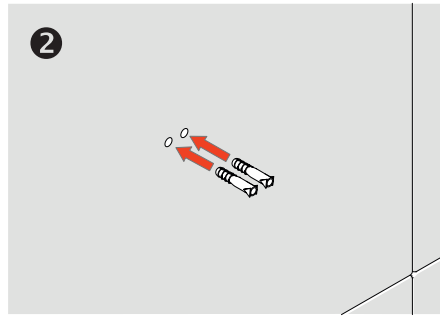

Yuvarlak Havluluk - Ring Towel Bar

Çizimler ölçekli değildir
Draw not to scale

Krom - Chrome

Montaj Şekli / Type of mounting

intersteel®