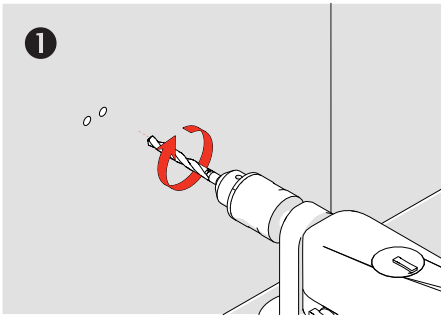

Yuvarlak Havluluk - Ring Towel Bar

Çizimler ölçekli değildir
Draw not to scale

Krom - Chrome

Montaj Şekli / Type of mounting

intersteel®